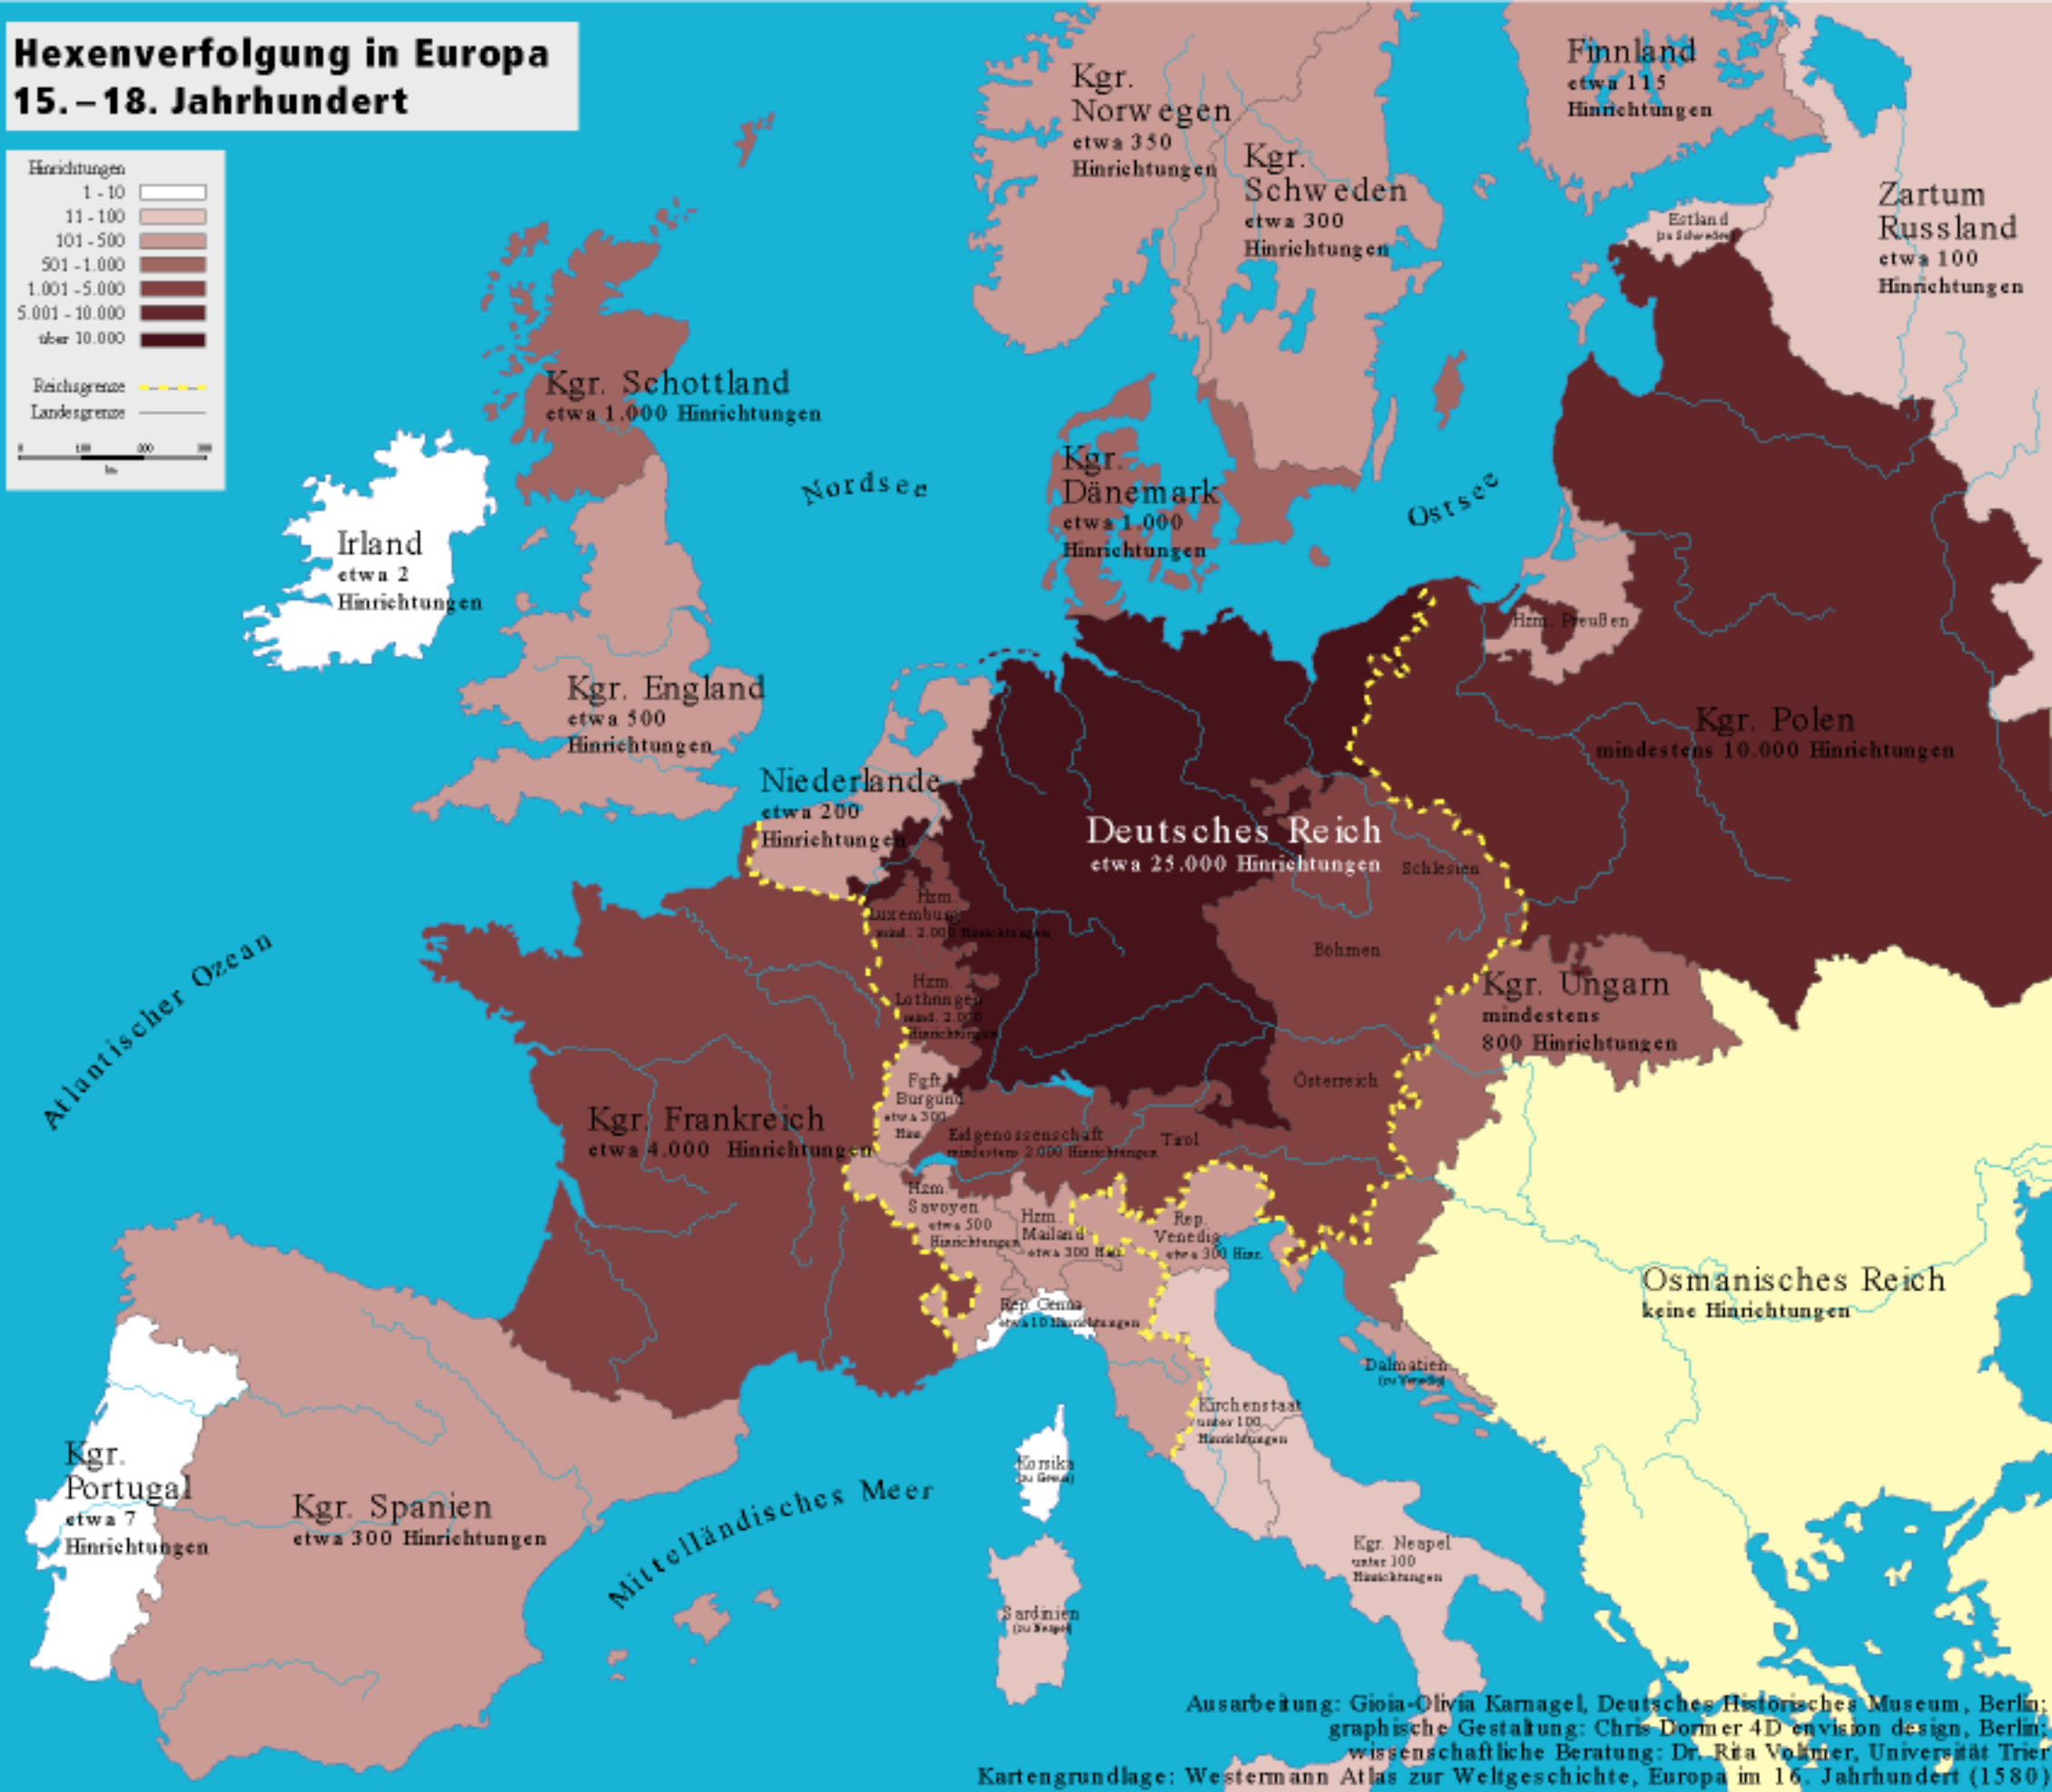

Hexenverfolgung in Europa 15. – 18. Jahrhundert

Ausarbeitung: Gioia-Olivia Karnagel, Deutsches Historisches Museum, Berlin;
graphische Gestaltung: Chris Dormer 4D envision design, Berlin;
wissenschaftliche Beratung: Dr. Rita Volkmer, Universität Trier

Kartengrundlage: Westermann Atlas zur Weltgeschichte, Europa im 16. Jahrhundert (1580)