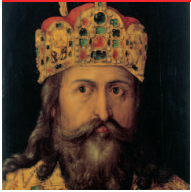

ZEUGHAUS STÄNDIGE AUSSTELLUNG

DEUTSCHE GESCHICHTE IN BILDERN UND ZEUGNISSEN

Überblicksführungen
Mo - Fr 14 Uhr, Sa + So 12 Uhr

Epochenführungen
Geteiltes Deutschland und Wiedervereinigung
Römerzeit bis Dreißigjähriger Krieg
Absolutismus und Aufklärung
Französische Revolution bis Erster Weltkrieg
Weimarer Republik und NS-Regime